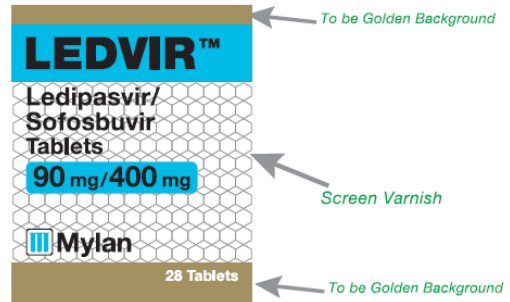

ฉลากยา

ฉลากขวด

artwork - 100%

Unwinding Direction

40 mm

110 mm

ฉลากกล่องบรรจุขวด