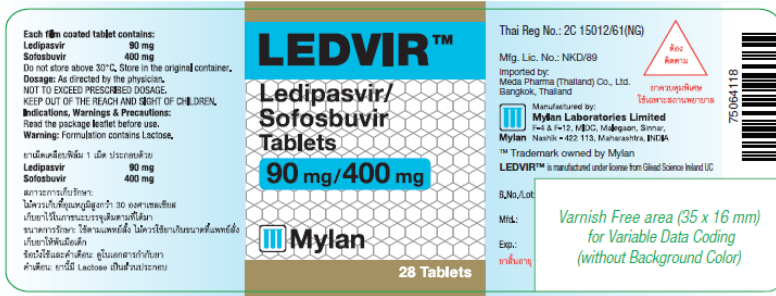

ฉลากยา

ฉลากขวด

artwork - 100%

Unwinding Direction

40 mm

110 mm

ฉลากกล่องบรรจุขวด