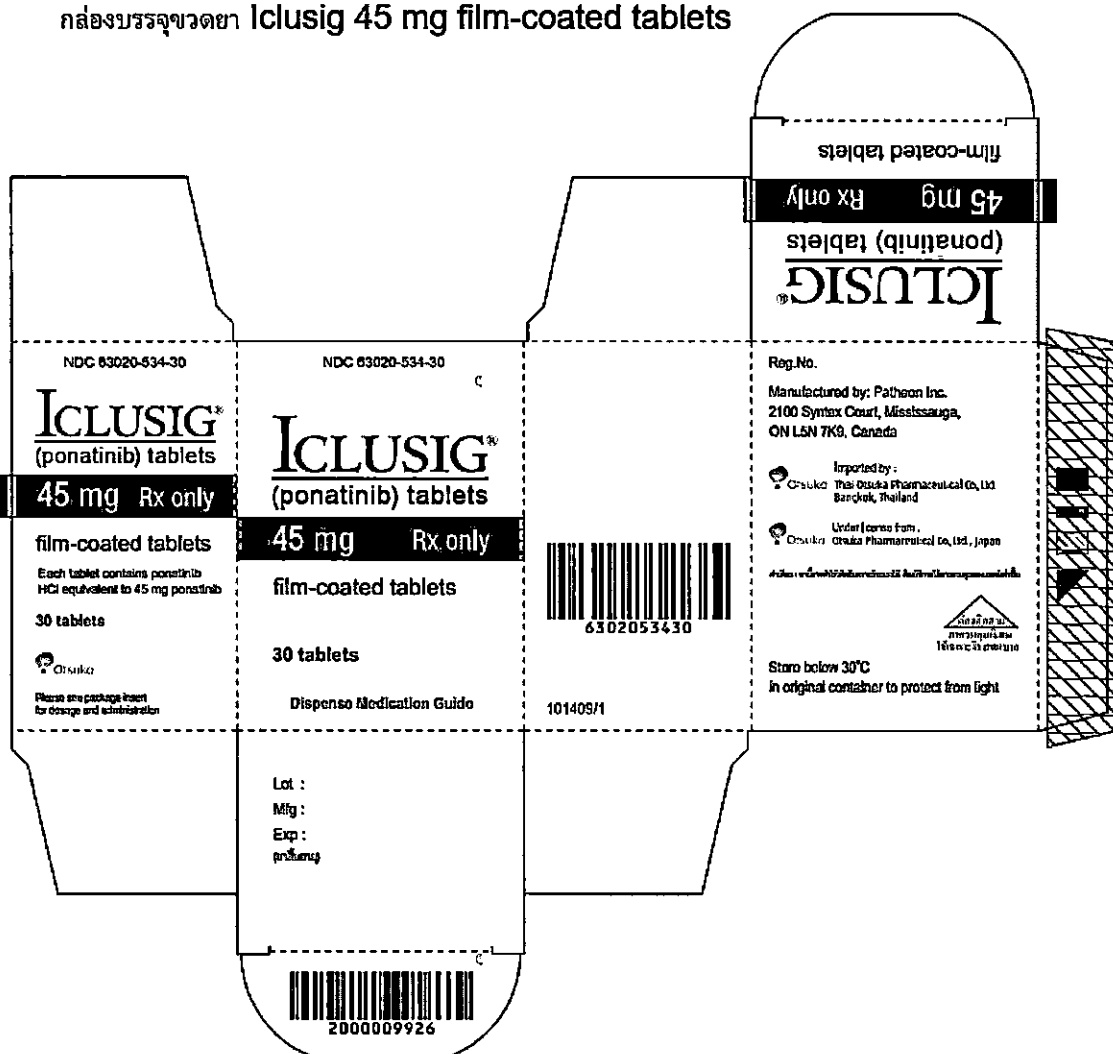

กล่องบรรจุชวดยา Iclusig 45 mg film-coated tablets

รูปภาพ ข้อความบนกล่องบรรจุยา (unit carton) ของ Iclusig 45 mg film-coated tablets

รูปภาพ ข้อความบนฉลากยาต้านใน (inner label) ของ Iclusig 45 mg film-coated tablets