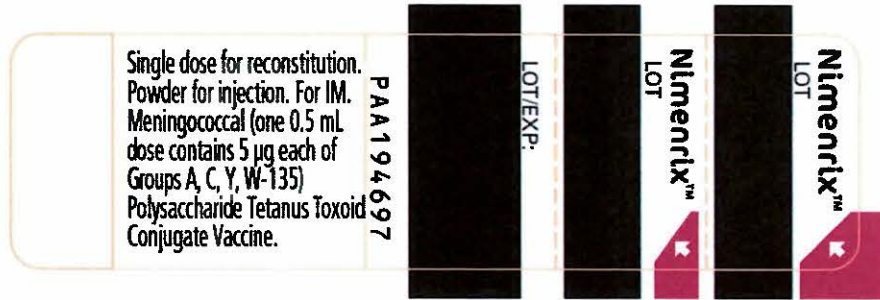

ฉลากขวด

ขอรับรองว่ามีข้อความเหมือนกันทุกขนาดบรรจุ

Nimenrix

ขอรับรองว่าข้อความบนฉลากของภาชนะ
บรรจุทุกชนิดและหีบห่อถูกต้องตรงตาม
มาตรา ๒๕ (๓) หรือ ๒๗ (๒) และ (๓)
แล้วแต่กรณี

ชุกิโทม

สีของฉลาก พื้นสีขาว สีชมพู
ตัวอักษรสีดำ
ซึ่งอยู่บนแผ่นเดียวกัน