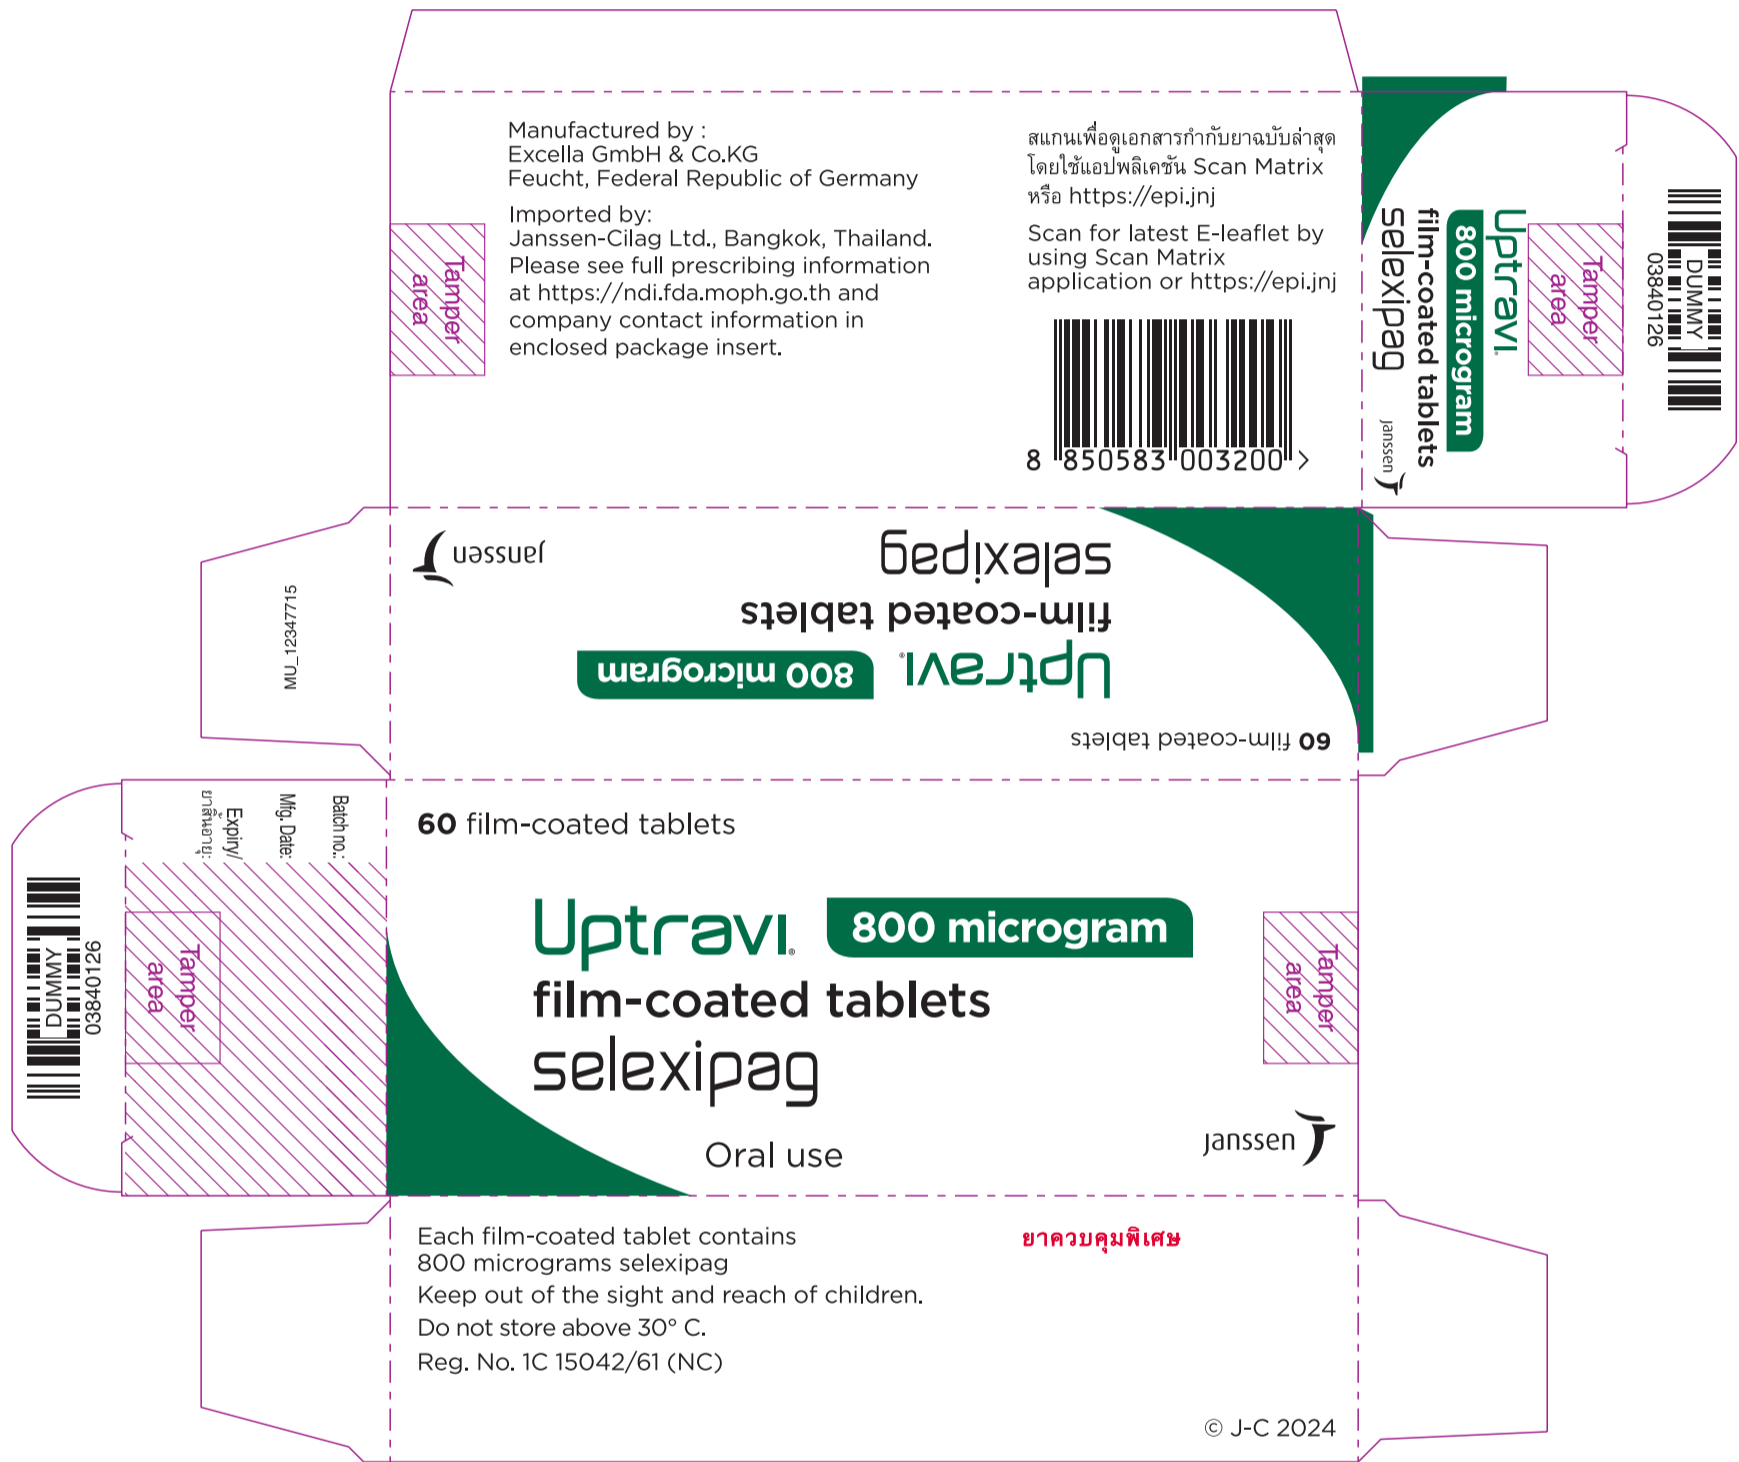

ฉลากกล่องความแรง 800 mcg ขนาด 60 เม็ด

ขอรับรองว่าข้อความบนฉลาก  
ของภาชนะบรรจุทุกชนิดและหีบห่อ  
ถูกต้องตรงตามมาตรา ๒๕ (๑)  
หรือ ๒๗ (๒) และ (๓) แล้วแต่กรณี

AUTOMATED LEGEND (CC-PC)		Product Artwork			
Box UPTRAVI		Latest Modification Date: April 15, 2024 05:43 PM			
PCC: MU_12347715		Artwork Operator: V_PD		Version: 1	
Template Ref. Name:	Zuellig Singapore/Box/55x36x128/V2		PMS 7727		Diecut (not to be printed)
Template Dimensions:	36 x 128 x 55		PMS 199		Varnish free
Tech. info/Spec:			BLACK		
Market:	TH				
Mat. ID Code:	Dummy				
File Name:	MU_12347715.ai				
Replaces PCC:					