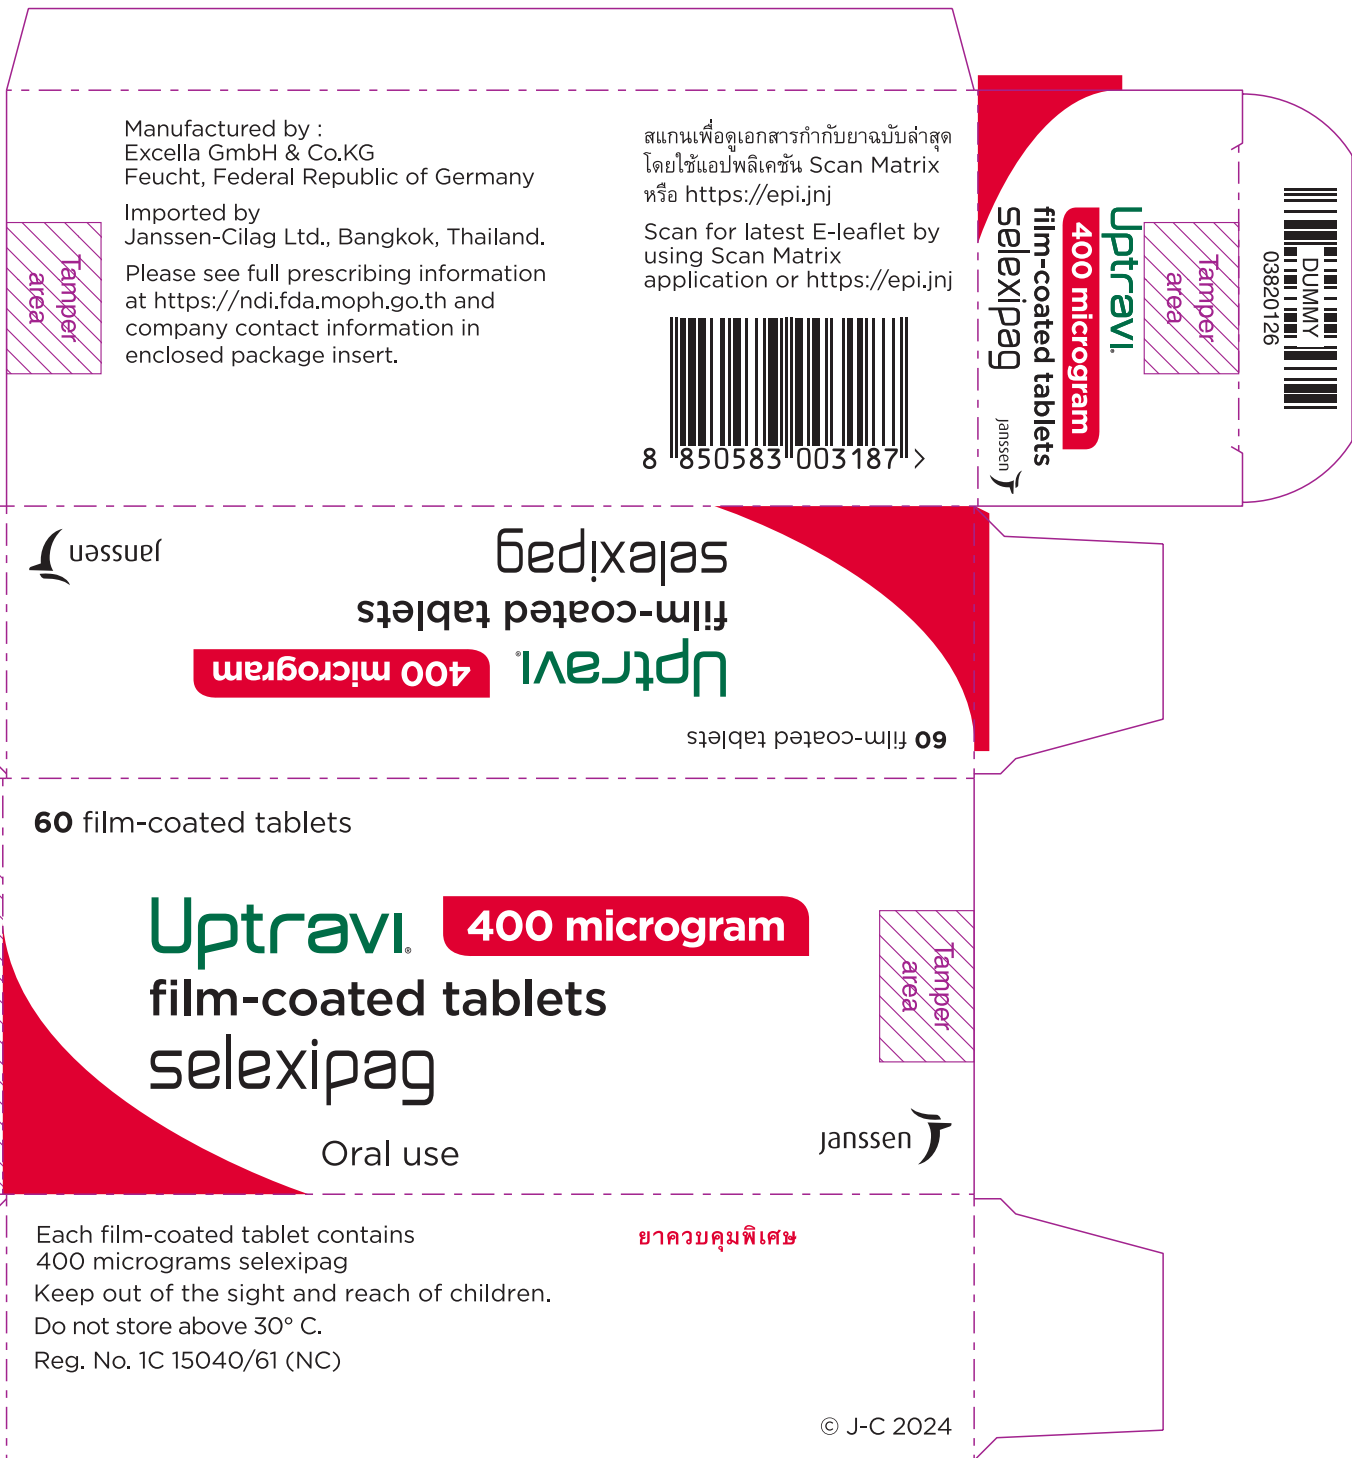

ฉลากกล่องความแรง
400 mcg ขนาด
60 เม็ด

ขอรับรองว่าข้อความบนฉลาก
ของภาชนะบรรจุทุกชนิดและหีบห่อ
ถูกต้องตรงตามมาตรา ๒๕ (๓)
หรือ ๒๗ (๒) และ (๓) แล้วแต่กรณี

AUTOMATED LEGEND (CC-PC)		Product Artwork			
Box UPTRAVI		Latest Modification Date: April 15, 2024 04:06 PM			
PCC: MU_12347717		Artwork Operator: V_PD		Version: 1	
Template Ref. Name:	Zuellig Singapore/Box/55x36x128/V2		PMS 7727		Diecut (not to be printed)
Template Dimensions:	36 x 128 x 55		PMS 199		Varnish free
Tech. info/Spec:			BLACK		
Market:	TH				
Mat. ID Code:	Dummy				
File Name:	MU_12347717.ai				
Replaces PCC:					