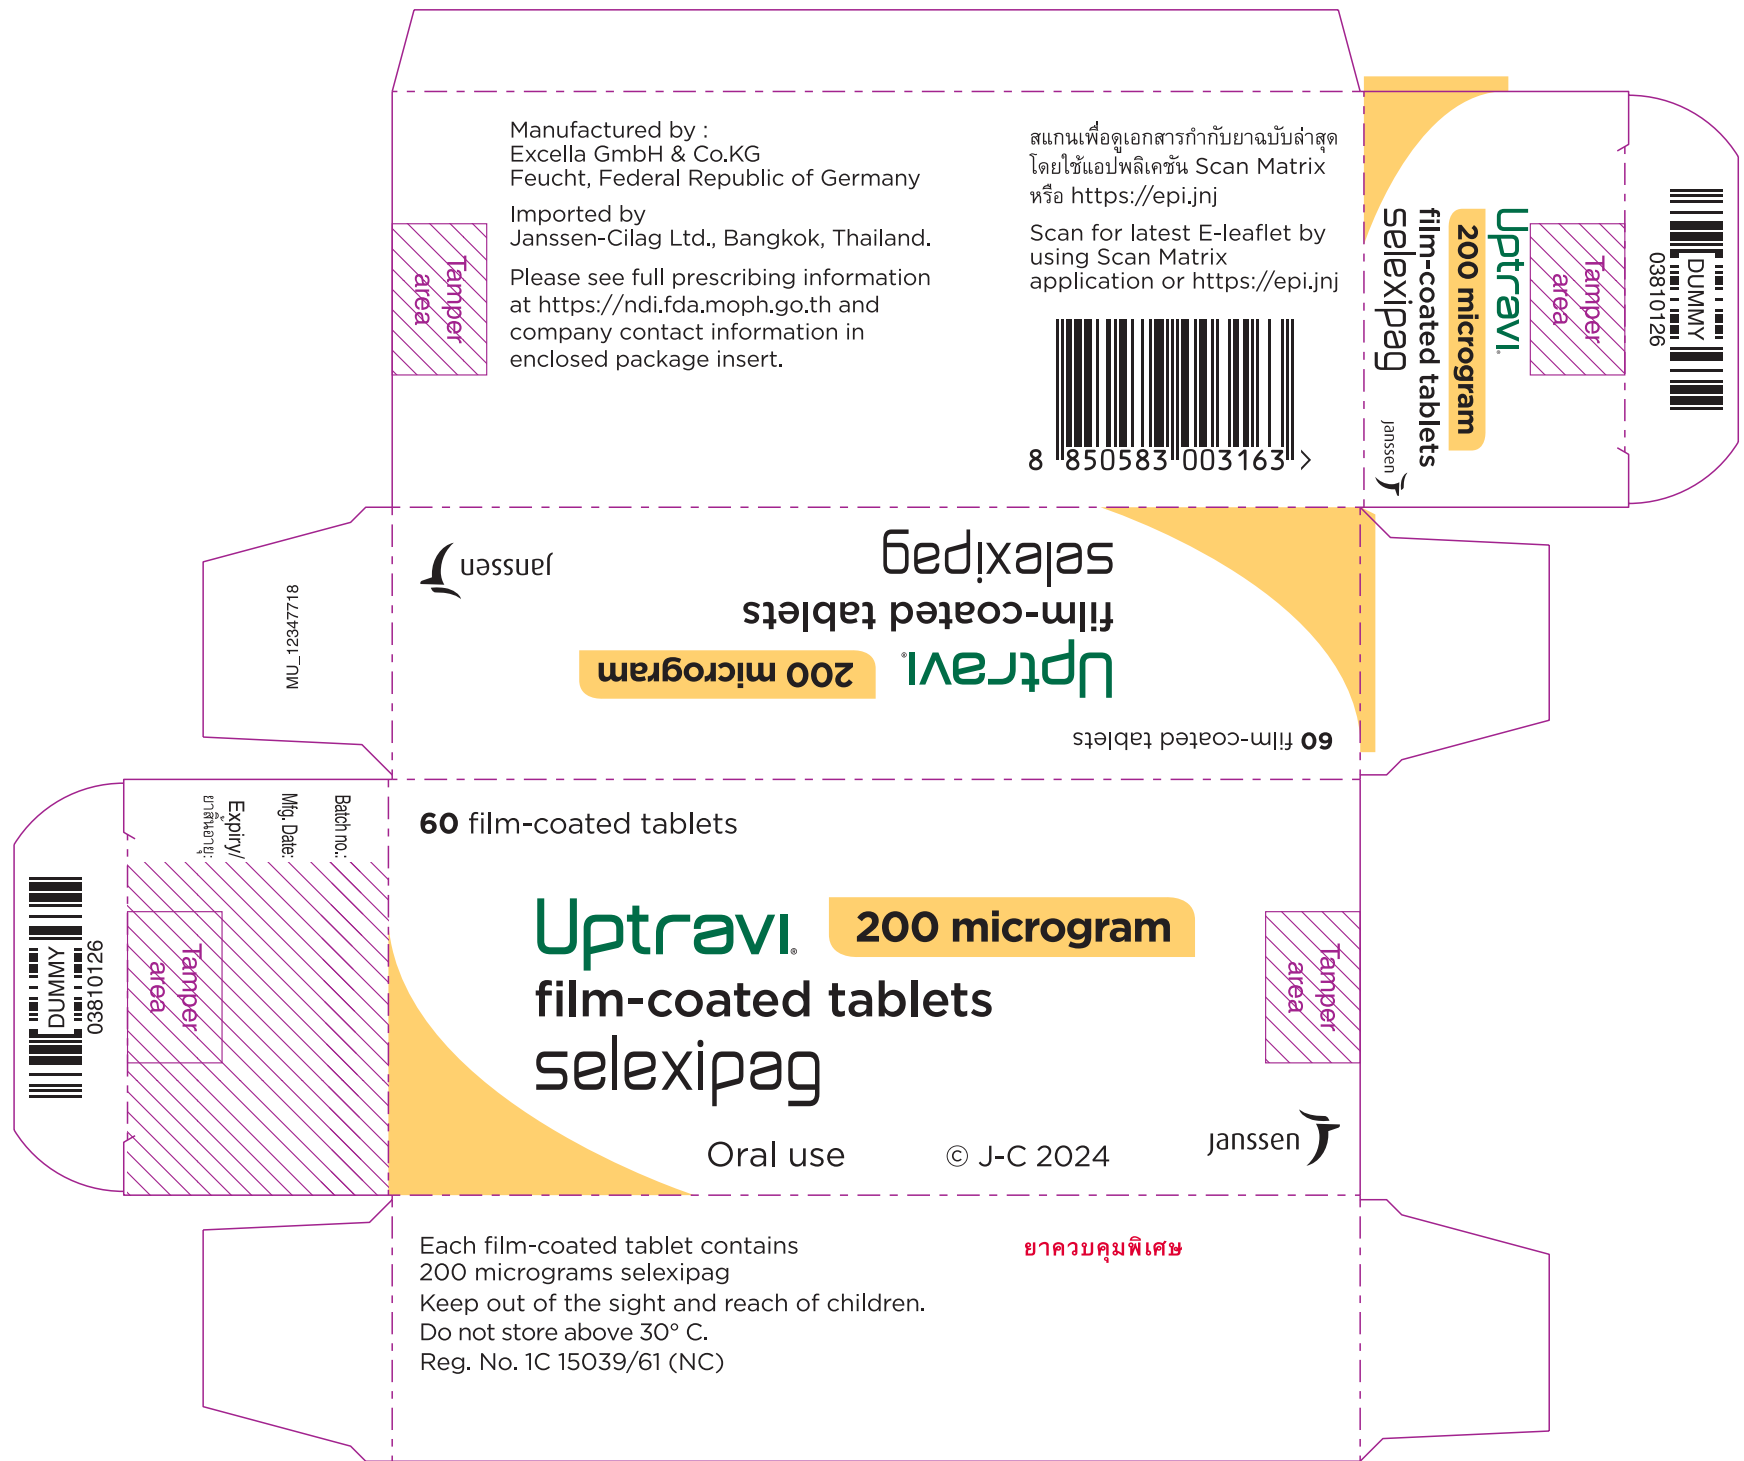

ฉลากกล่องความแรง 200 mcg ขนาด 60 เม็ด

ขอรับรองว่าข้อความบนฉลาก
ของภาชนะบรรจุทุกชนิดและหีบห่อ
ถูกต้องตรงตามมาตรา ๒๕ (๓)
หรือ ๒๗ (๒) และ (๓) แล้วแต่กรณี

AUTOMATED LEGEND (CC-PC)		Product Artwork	
Box UPTRAVI PCC: MU_12347718		Latest Modification Date: April 15, 2024 03:08 PM Artwork Operator: V_PD Version: 1	
Template Ref. Name:	Zuellig Singapore/Box/55x36x128/V2	BLACK	
Template Dimensions:	36 x 128 x 55	PMS 7727	Diecut (not to be printed)
Tech. info/Spec:		PMS 199	Varnish free
Market:	TH	PMS 134	
Mat. ID Code:	Dummy		
File Name:	MU_12347718.ai		
Replaces PCC:			

ฉลากกล่องความแรง 200 mcg ขนาด 140 เม็ด

ขอรับรองว่าข้อความบนฉลาก
ของภาชนะบรรจุทุกชนิดและหีบห่อ
ถูกต้องตรงตามมาตรา ๒๕ (๓)
หรือ ๒๗ (๒) และ (๓) แล้วแต่กรณี

AUTOMATED LEGEND (CC-PC)		Product Artwork	
Box UPTRAVI		Latest Modification Date: April 15, 2024 06:29 PM	
PCC: MU_12347712		Artwork Operator: V_PD	
Template Ref. Name: Zuellig Singapore/Box/128x70x75/S2		Version: 1	
Template Dimensions: 128 x 75 x 70		 PMS 7727	
Tech. info/Spec:		 PMS 134	 Diecut (not to be printed)
Market: TH		 PMS 199	 Varnish free
Mat. ID Code: Dummy		 BLACK	
File Name: MU_12347712.ai			
Replaces PCC:			