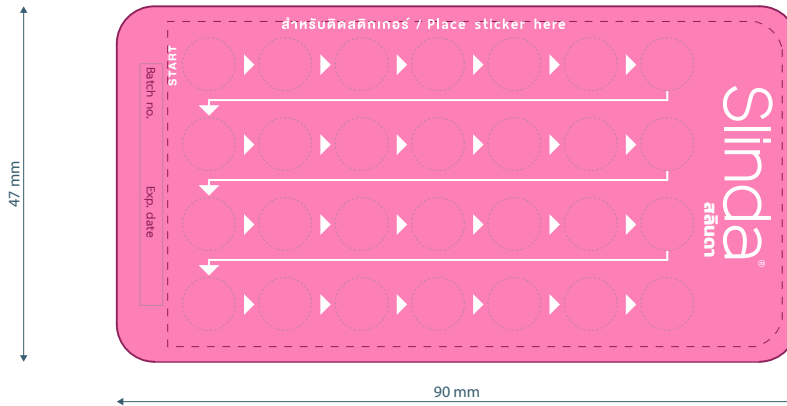

Blister

9 x 4.7 cm

Coner Radius 0.5 cm

PANTONE 211 C

Slinda®
สลินดา

FRONT

BACK

Sticker

8.8 x 4.5 cm

PANTONE 300 C

PANTONE 674 C