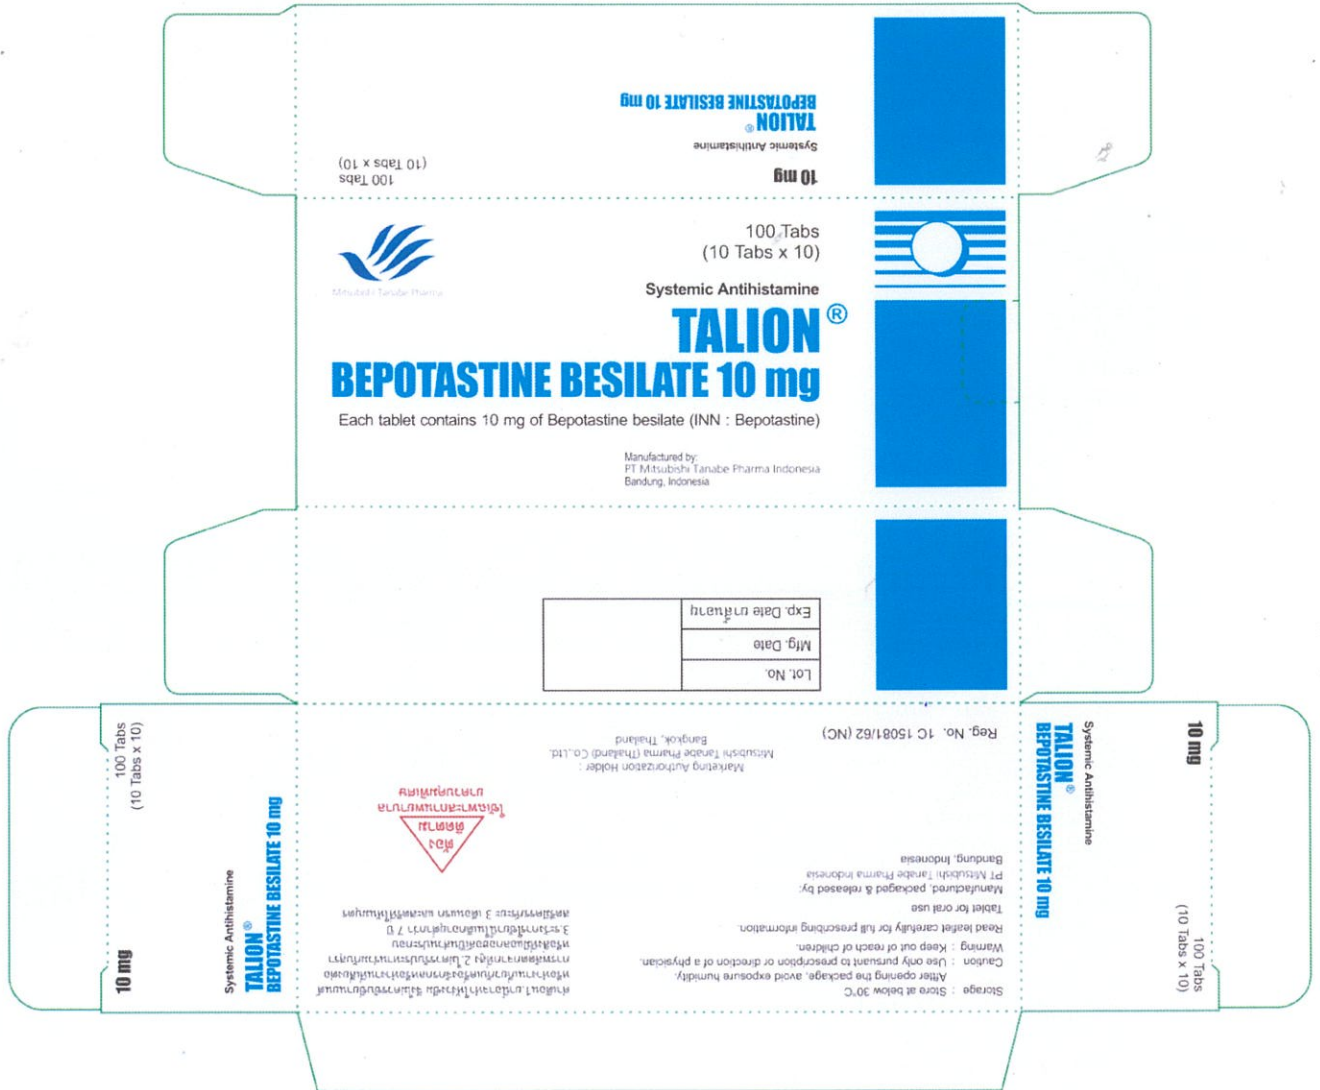

ฉลากกล่อง (100 เม็ด)

ชื่อของฉลากพื้นสี ขาว แดงและเส้นสีฟ้า
ตัวอักษรสี ดำ แดง และฟ้า
มีโลโก้บริษัทสีน้ำเงิน
ซึ่งอยู่บนแผ่นเดียวกัน

ขอรับรองว่าข้อความบนฉลากของภาชนะบรรจุ
ทุกชนิดและหีบห่อถูกต้องตรงตามมาตรฐาน
๒๕ (๓) หรือ ๒๗ (๒) และ (๓) แล้วแต่กรณี

X 

(นายมาชาโนบุ คูมาตะ)