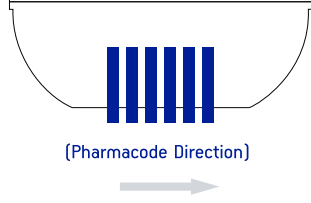

Size : 40 x 40 x 75mm

- Cyan
- Magenta
- Yellow
- Black

■ Cyan
 ■ Magenta
 ■ Yellow
 ■ Black
 ■ PANTONE 326 C

Overprinting
Batch details

200%