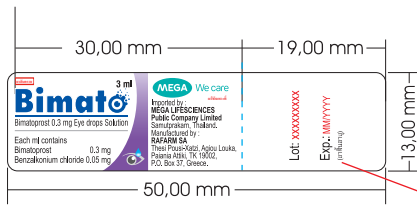

Size : 40 x 40 x 75mm

- Cyan
- Magenta
- Yellow
- Black

■ Cyan
 ■ Magenta
 ■ Yellow
 ■ Black
 ■ PANTONE 326 C

Overprinting
Batch details

200%