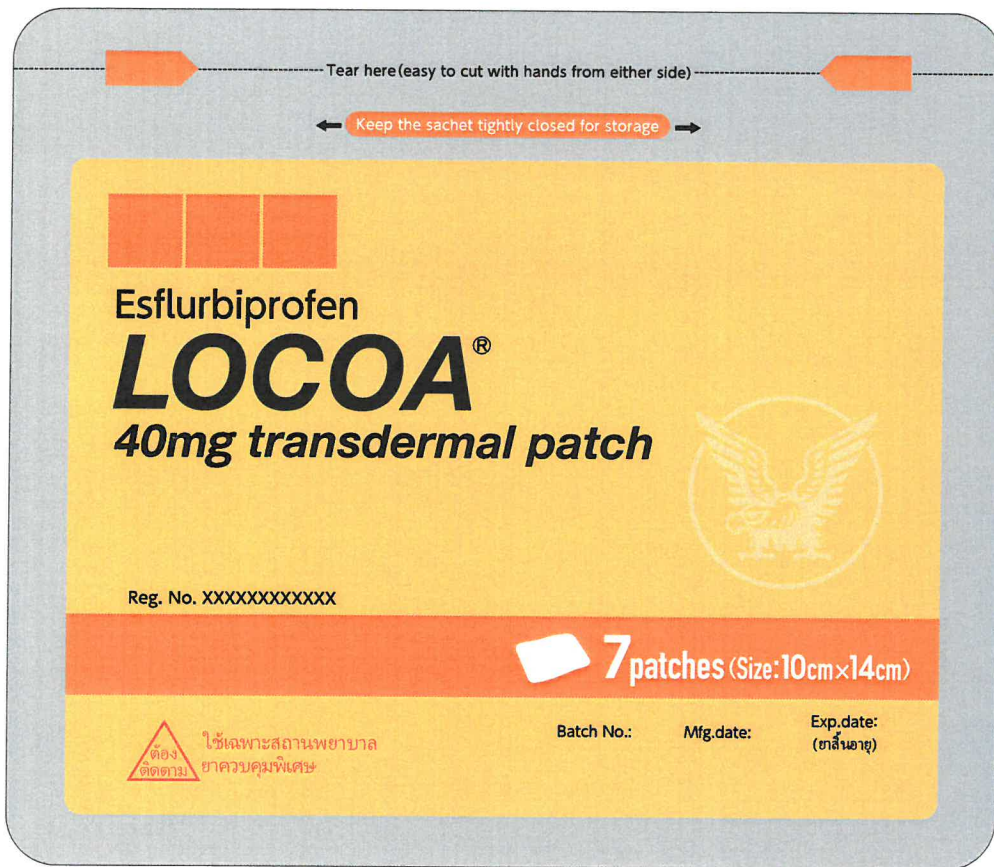

ข้อความบนซองอลูมิเนียม (ทุกขนาดบรรจุ)

สีของฉลากพื้นสีเหลือง ส้ม
ตัวอักษร สีขาว ดำ และแดง
ซึ่งอยู่บนแผ่นเดียวกัน

ขอรับรองว่าข้อความบนฉลากขอภาชนะทุกชนิด และหีบห่อ
ถูกต้อง ตามมาตรา 57(2) หรือ 59 (2) และ (3) แล้วแต่กรณี

Bc ✓