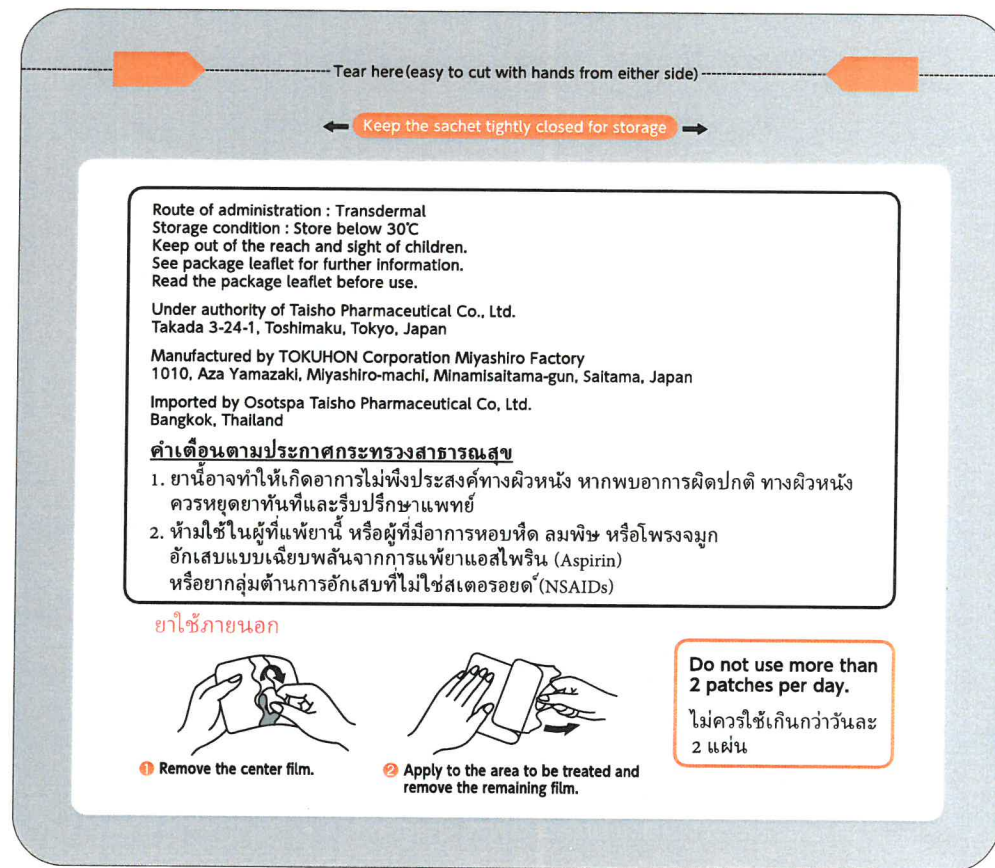

ข้อความบนซองอลูมิเนียม (ทุกขนาดบรรจุ)

สีของฉลากพื้นสีเหลือง ส้ม
ตัวอักษร สีขาว ดำ และแดง
ซึ่งอยู่บนแผ่นเดียวกัน

ขอรับรองว่าข้อความบนฉลากขอภาชนะทุกชนิด และหีบห่อ
ถูกต้อง ตามมาตรา 57(2) หรือ 59 (2) และ (3) แล้วแต่กรณี