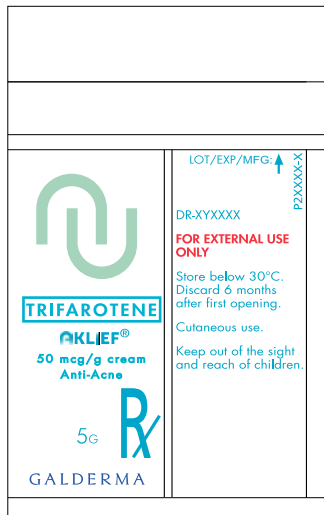

ฉลากหลอด สำหรับบรรจุภัณฑ์แบบหลอด
ขนาดบรรจุหลอดละ 5 กรัม

ขอรับรองว่าฉลากมีพื้นที่น้อยกว่า 3 ตารางนิ้ว

ศุภกร ปิ่นทอง

พื้นฉลากสีขาว

ตัวอักษรสีเขียวอ่อน, แดง, น้ำเงิน, ฟ้า

ศุภกร ปิ่นทอง

ขอรับรองว่าข้อความบนฉลาก
ของภาชนะบรรจุทุกชนิดและหีบห่อ
ถูกต้องตามมาตรา ๒๕ (๓)
หรือ ๒๗ (๒) และ (๓) แล้วแต่กรณี