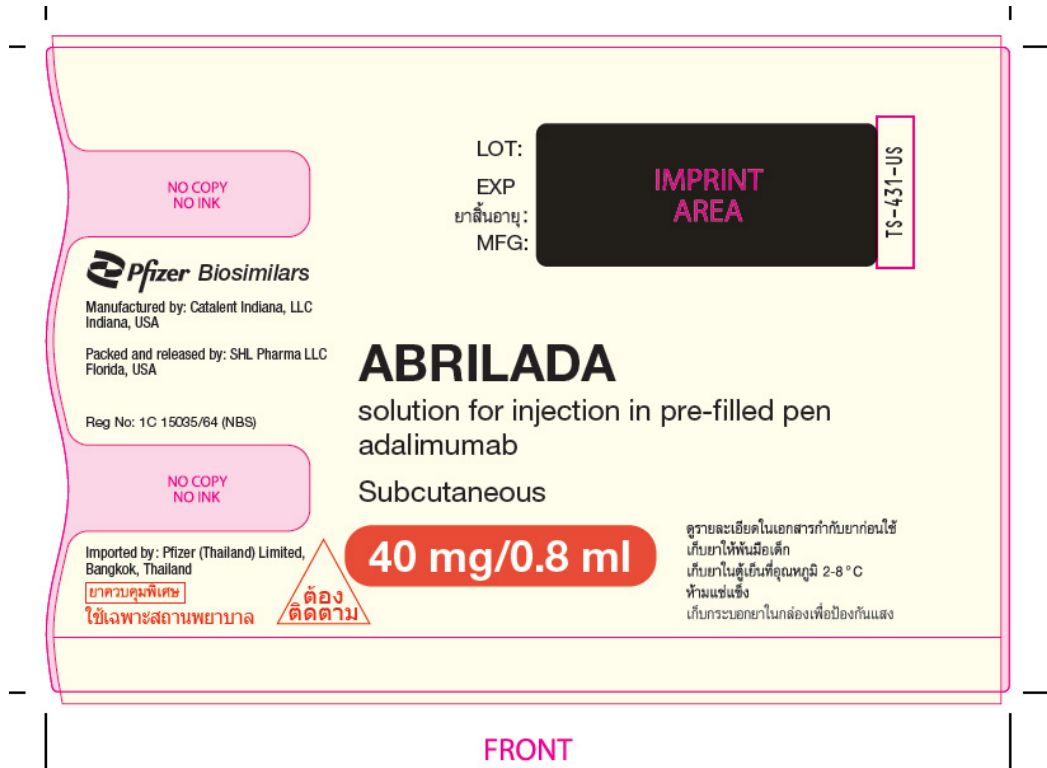

ฉลากติด Pre-filled pen เหมือนกันทุกขนาดบรรจุ
Abrilada (Solution for injection in Pre-filled pen)

สุวิทย์

สุวิทย์

ขอรับรองว่าข้อความบนฉลาก ของภาชนะบรรจุทุกชนิด และหีบห่อ ถูกต้องตรงตามมาตรา ๒๕ (๓) หรือ ๒๗ (๒) และ (๓) แล้วแต่กรณี

สีของฉลาก..... ดำ ส้ม ฟ้ำ.....
ตัวอักษรสี...ขาว ดำ แดง ฟ้ำ.....
ซึ่งอยู่บนแผ่นเดียวกัน