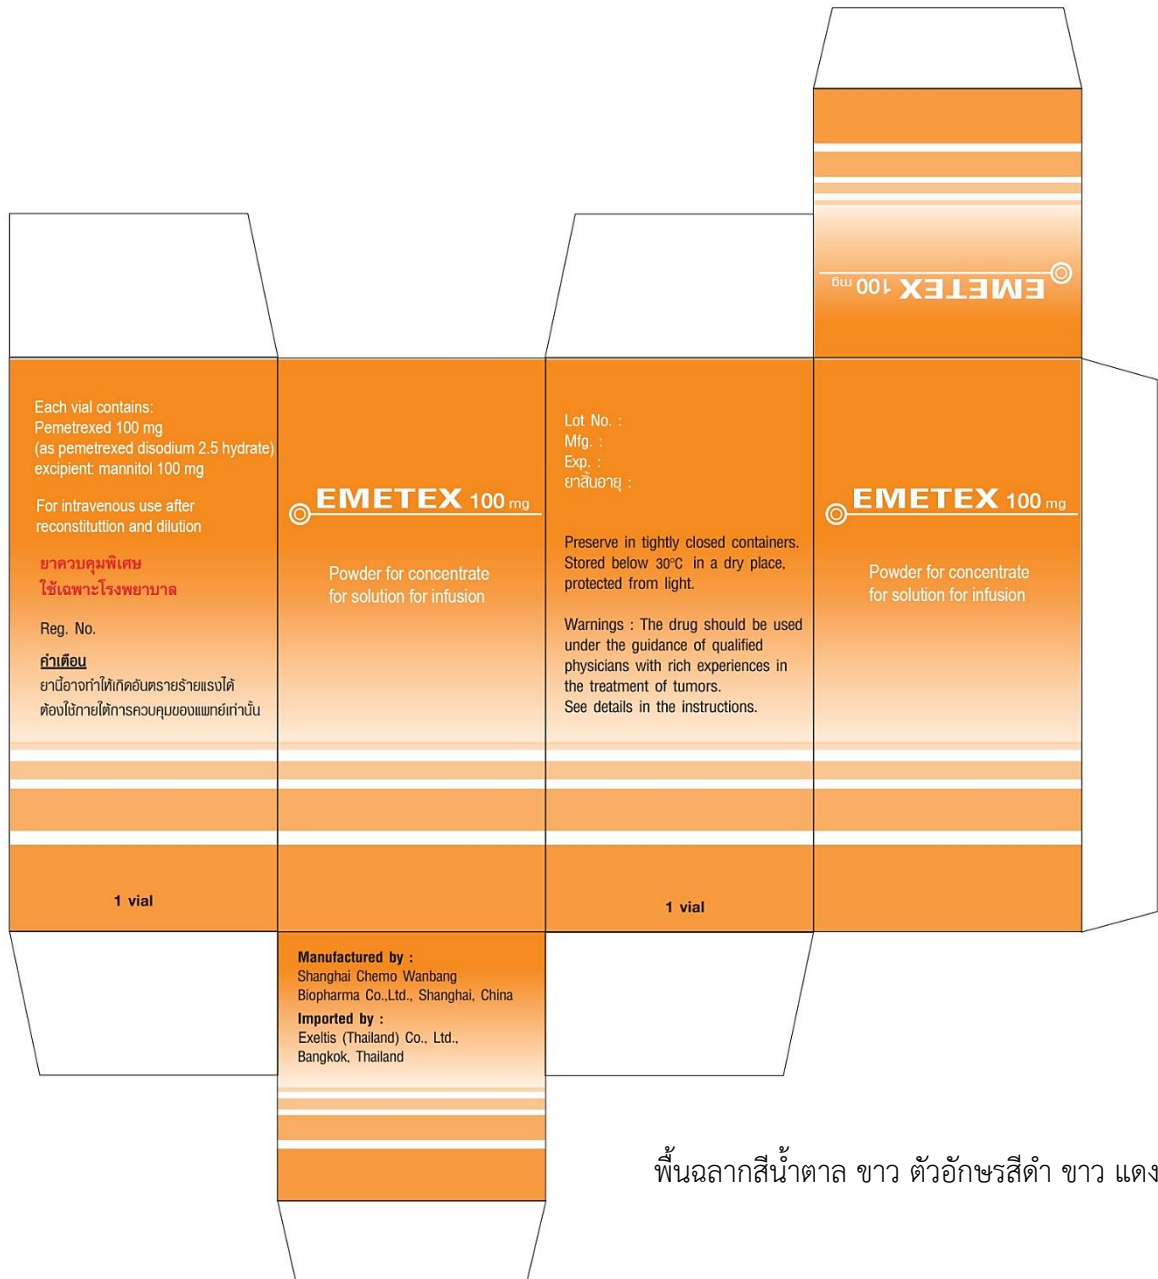

ข้อความบนฉลากกล่องทุกขนาดบรรจุ

พื้นฉลากสีน้ำตาล ขาว ตัวอักษรสีดำ ขาว แดง

ข้อความบนฉลากขวด (vial)