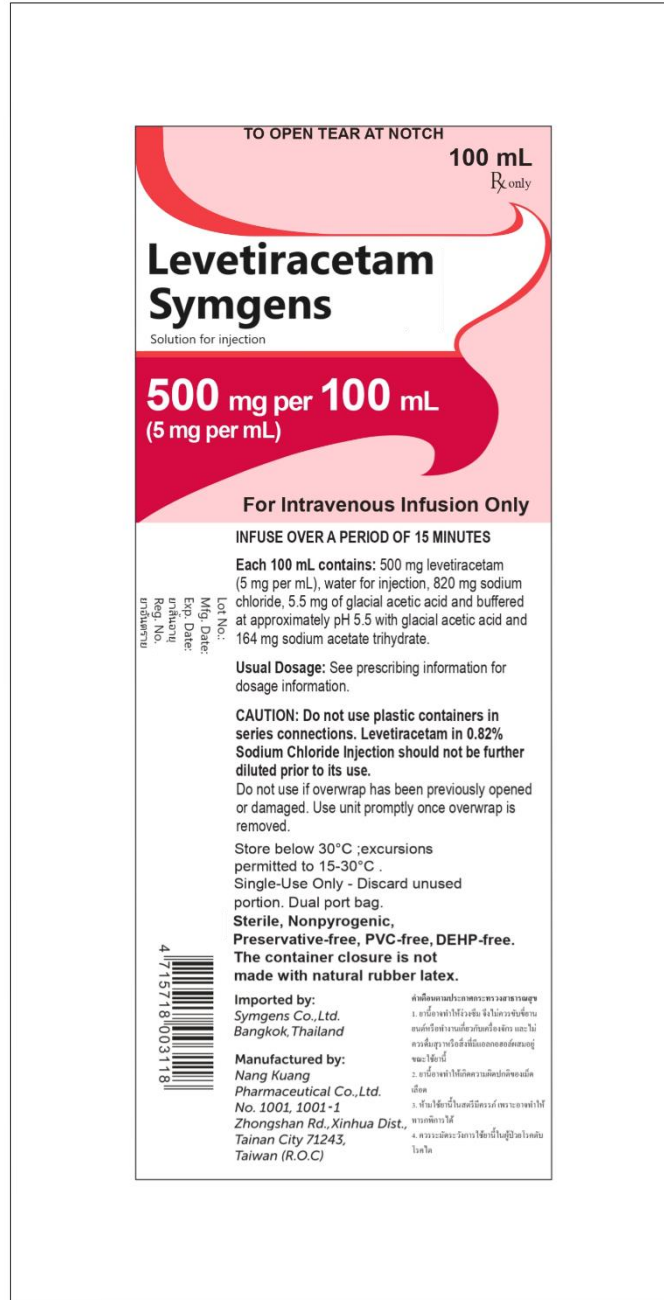

ฉลากถุงนอก (Outside Bag)
(เหมือนกันทุกขนาดบรรจุ)

outside bag

สีของฉลาก พื้นสีขาว และแดง.....
ตัวอักษรสี ...ดำ และขาว.....
ซึ่งอยู่บนแผ่นเดียวกัน

ขอรับรองว่าข้อความบนฉลากของภาชนะบรรจุทุกชนิดและหีบห่อ
ถูกต้องตามมาตรา ๒๕(๓) หรือ ๒๗(๒) และ (๓) แล้วแต่กรณี