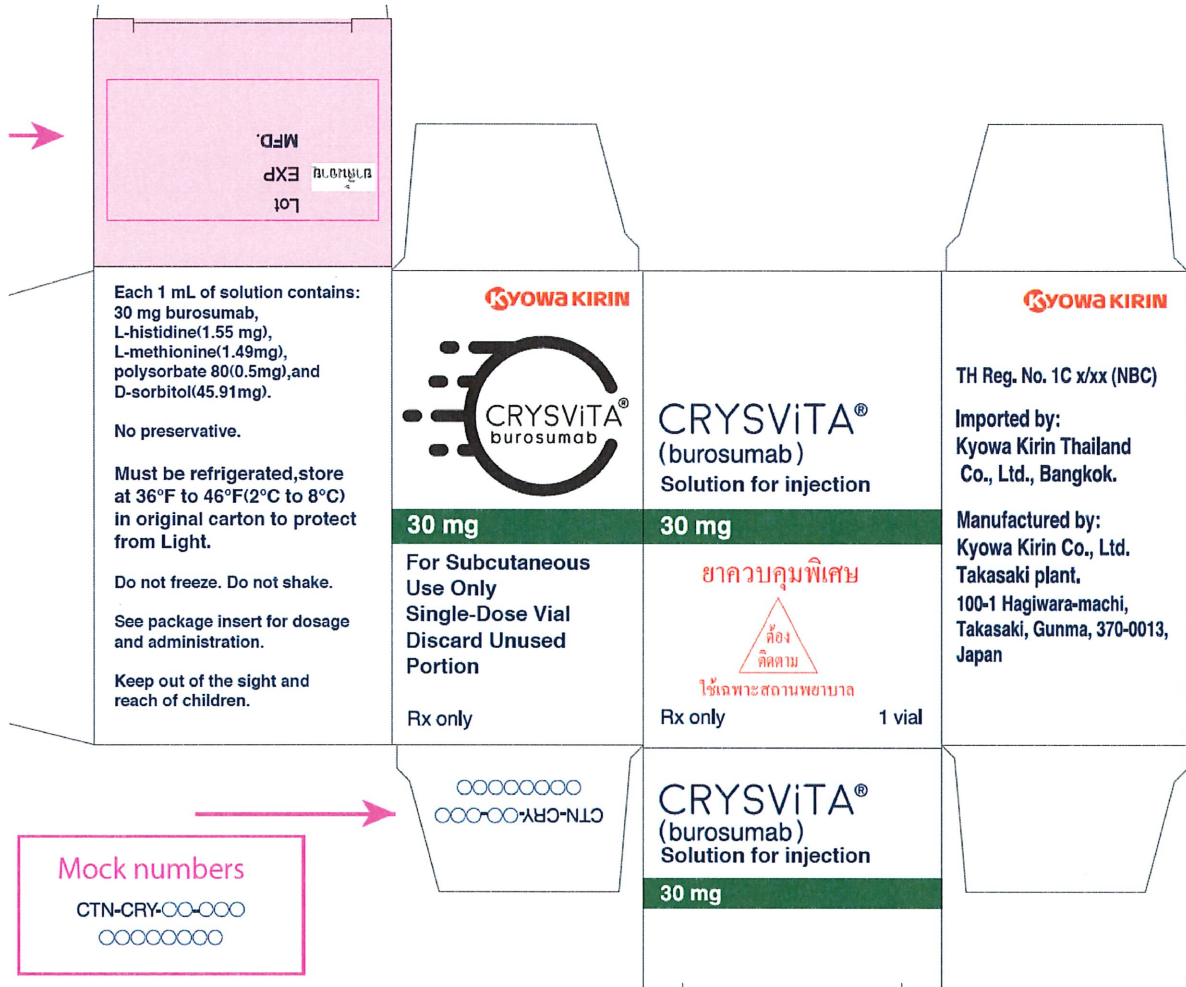

ข้อความบนฉลากขวด

ฉลากขนาดเล็กกว่า 3 ตารางนิ้ว

ชื่อของฉลาก พื้นสี...ขาว, เขียว.....
ตัวอักษรสี...ขาว, ดำ.....
ซึ่งอยู่บนแผ่นเดียวกัน

517561

ขอรับรองว่าข้อความบนฉลาก
ของภาชนะบรรจุทุกชนิดและหีบห่อ
ถูกต้องตรงตามมาตรา ๒๕ (๓)
หรือ ๒๗ (๒) และ (๓) แล้วแต่กรณี

517561

ข้อความบนฉลากกล่อง

Mock numbers

CTN-CRY-00-000
00000000

ชื่อของฉลาก ปิ่นสี เขียว, ขาว
ตัวอักษรสี ส้ม, เขียว, ขาว, แดง
ซึ่งอยู่บนแผ่นเดียวกัน

สารสี

ขอรับรองว่าข้อความบนฉลาก
ของภาชนะบรรจุทุกชนิดและหีบห่อ
ถูกต้องตรงตามมาตรา ๒๕ (๓)
หรือ ๒๗ (๒) และ (๓) แล้วแต่กรณี

สารสี