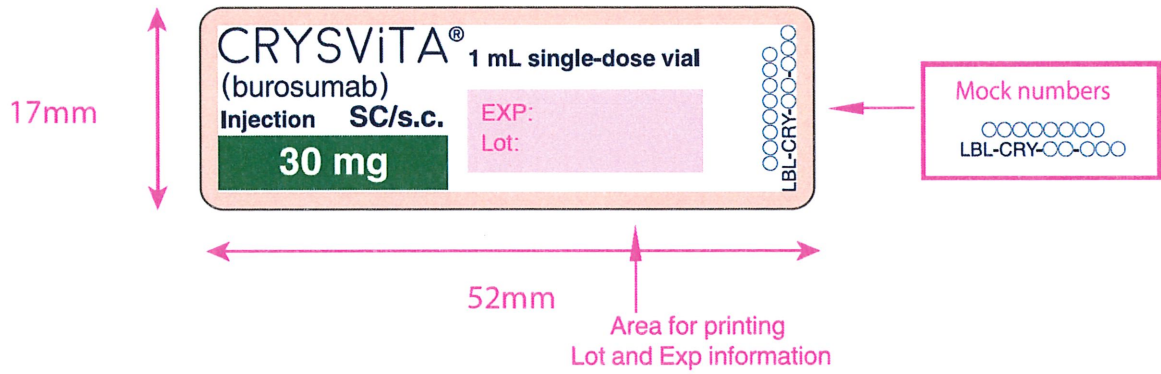

ข้อความบนฉลากขวด

ฉลากขนาดเล็กกว่า 3 ตารางนิ้ว

ชื่อของฉลาก พื้นสี...ขาว, เขียว.....
ตัวอักษรสี...ขาว, ดำ.....
ซึ่งอยู่บนแผ่นเดียวกัน

517561

ขอรับรองว่าข้อความบนฉลาก
ของภาชนะบรรจุทุกชนิดและหีบห่อ
ถูกต้องตรงตามมาตรา ๒๕ (๓)
หรือ ๒๗ (๒) และ (๓) แล้วแต่กรณี

517561

ข้อความบนฉลากกล่อง

Mock numbers

CTN-CRY-00-000
00000000

ชื่อของฉลาก ปิ่นสี เขียว, ขาว
ตัวอักษรสี ส้ม, เขียว, ขาว, แดง
ซึ่งอยู่บนแผ่นเดียวกัน

สารสี

ขอรับรองว่าข้อความบนฉลาก
ของภาชนะบรรจุทุกชนิดและหีบห่อ
ถูกต้องตรงตามมาตรา ๒๕ (๓)
หรือ ๒๗ (๒) และ (๓) แล้วแต่กรณี

สารสี