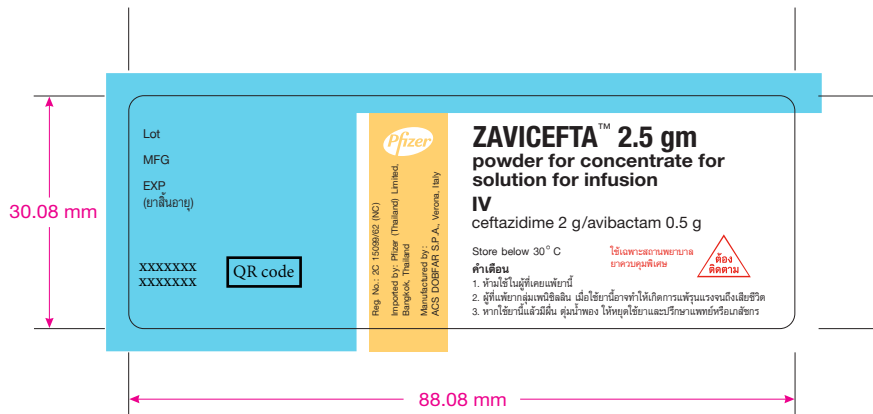

ฉลากขวด

หมายเหตุ : xxxxxxxxxx คือ artwork code
ส่วนสี่ฟ้า คือ free text area, สีของฉลากจริงคือพื้นสีขาว

ขอรับรองว่าข้อความบนฉลาก
ของภาชนะบรรจุทุกชนิดและหีบห่อ
ถูกต้องตรงตามมาตรา ๒๕ (๓)
หรือ ๒๗ (๒) และ (๓) แล้วแต่กรณี

สีของฉลาก พื้นสีขาว และเหลือง
ตัวอักษรสีดำ เหลือง และแดง
ซึ่งอยู่บนแผ่นเดียวกัน