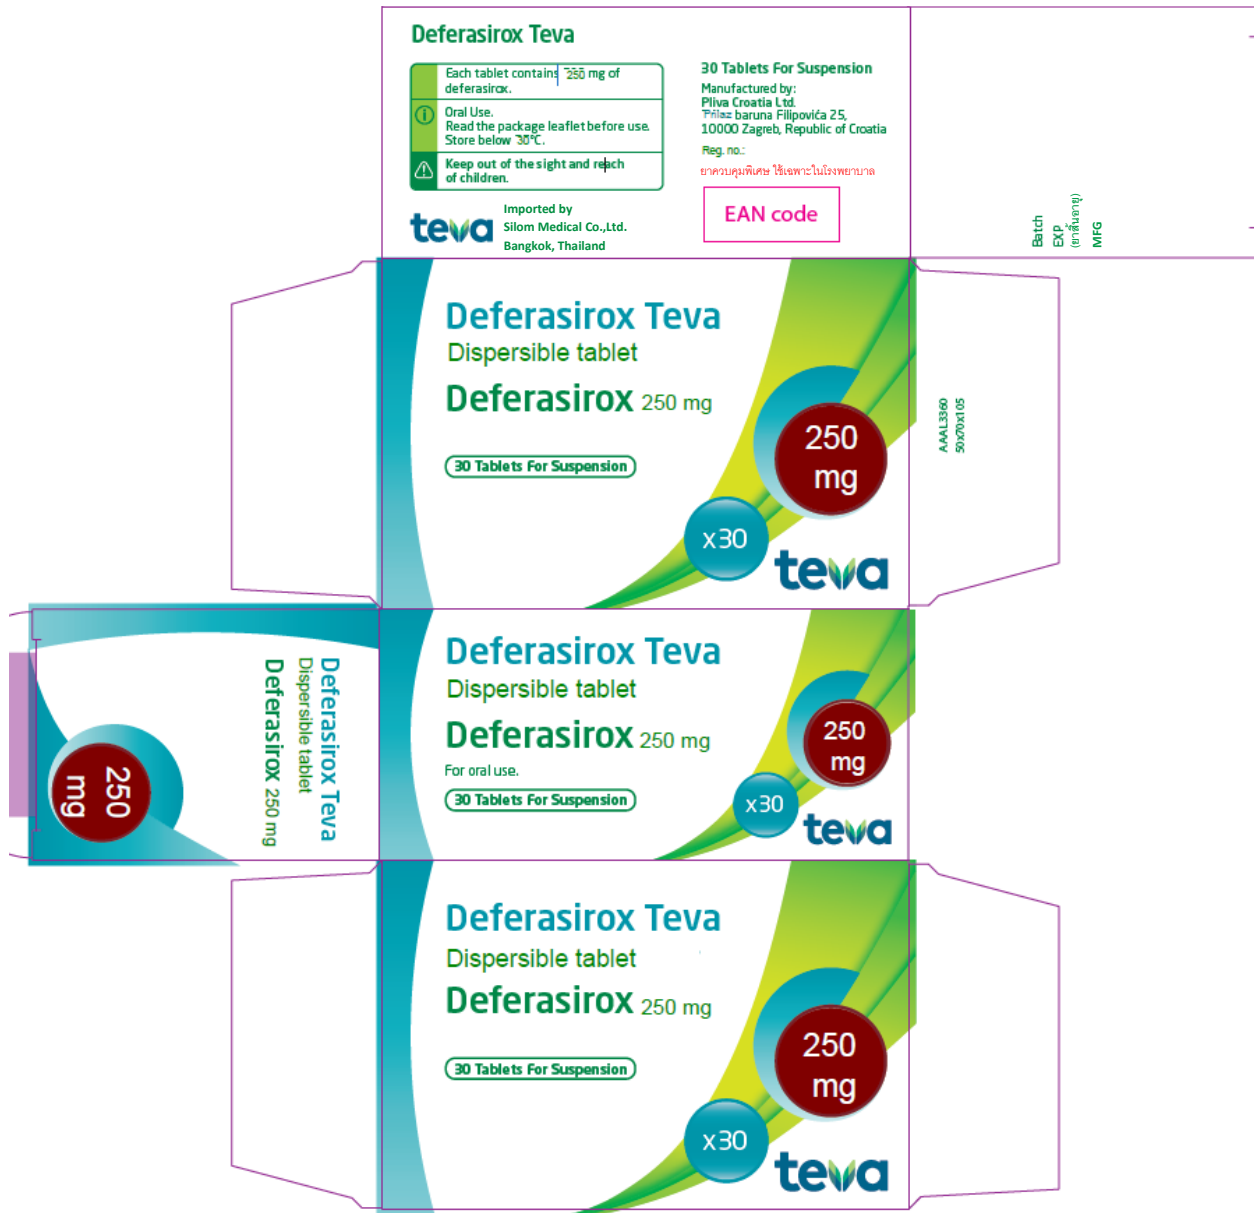

ฉลากแผง  
เหมือนกันทุกขนาดบรรจุ

พื้นฉลากสี ไม่มีสี  
ตัวอักษรสี ดำ

ขอรับรองว่าข้อความบนฉลาก  
ของภาชนะบรรจุทุกชนิดและหีบห่อ  
ถูกต้องตรงตามมาตรา ๒๕(๓) หรือ  
๒๗(๒) และ (๓) แล้วแต่กรณี

ฉลากกล่อง  
เหมือนกันทุกขนาดบรรจุ

พื้นฉลากสี ขาว, ฟ้า, เขียว, แดง  
ตัวอักษรสี เขียว, ฟ้า, ขาว

ขอรับรองว่าข้อความบนฉลาก  
ของภาชนะบรรจุทุกชนิดและหีบห่อ  
ถูกต้องตรงตามมาตรา ๒๕(๓) หรือ  
๒๗(๒) และ (๓) แล้วแต่กรณี